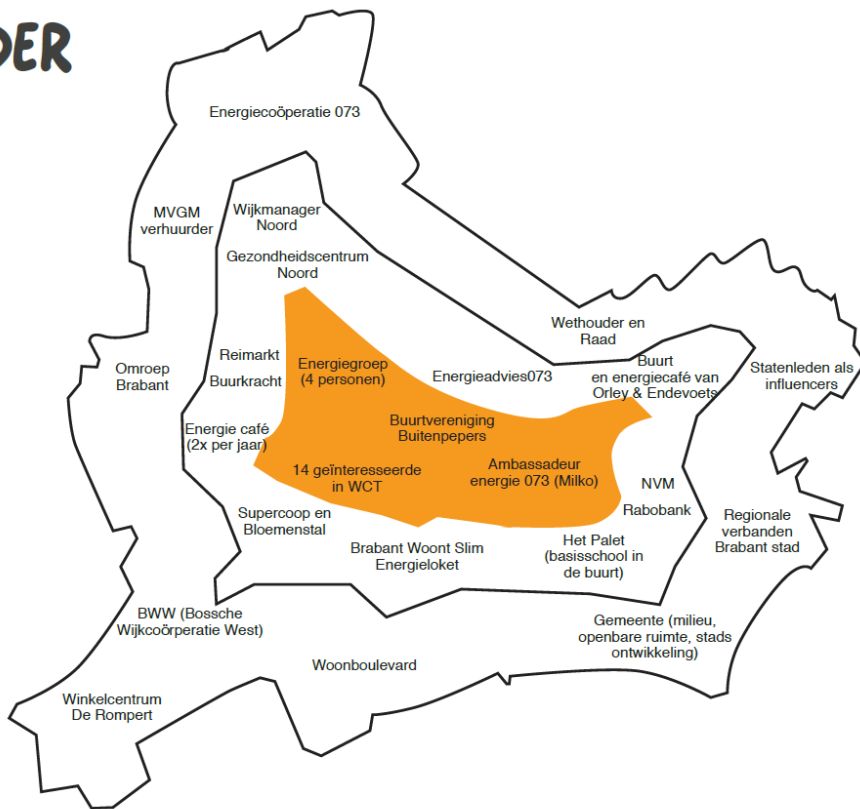

# Stakeholdermap

Een stakeholdermap is een visuele weergave van alle stakeholders die impact hebben op de wijk en haar bewoners.

## SOCIALE STAKEHOLDER MAP

DEN BOSCH  
BUITENPEPERS